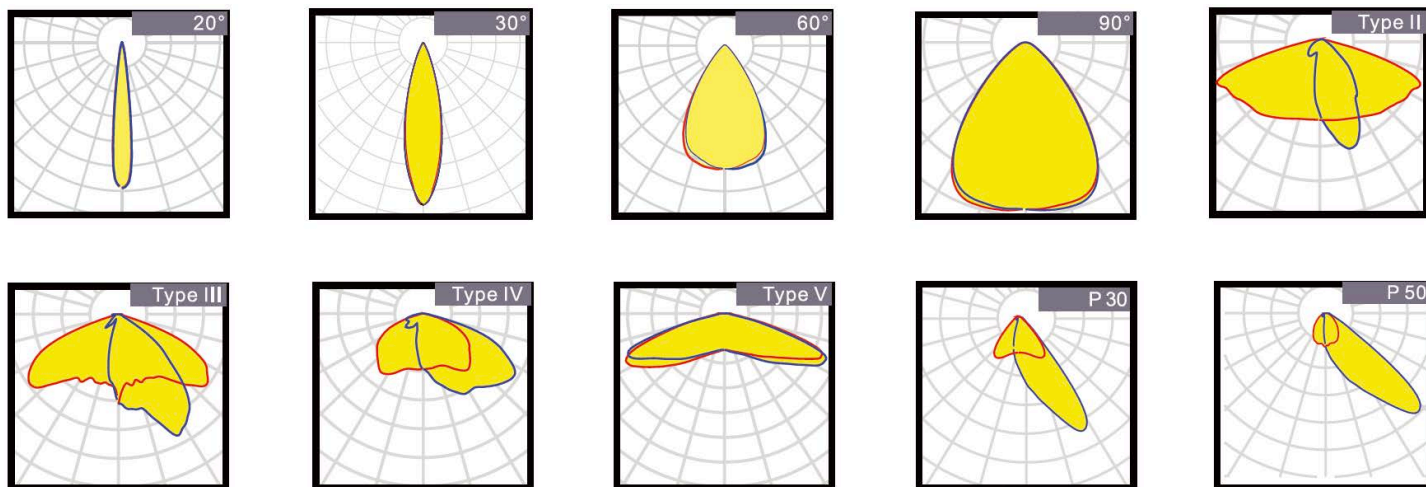

NAVI LED

kód zboží: IL-NAVI-...

SPECIFIKACE

Vstupní napětí	220 - 240 V
Světelný tok	140lm/W
Výkon	100W, 150W, 240W 200W, 300W,
Tolerance	+/- 10%
Teplota chromatičnosti	4000, 5000°K
CRI	>80, >90
UGR	<19, <21
Úhel svitu	20°, 30°, 60°, 90°, TYP 2,3,4,5, P30
Stupeň krytí	IP66
Mechanická odolnost	IK10
Životnost	L90 B10>50.000h
Driver	MEANWELL
Typ čipů	CREE JK 3030
Předradník	ON/OFF, 0-10V, DALI
Ochrana	OTP, OCP, OVP, SCP
Záruka	5 let

VARIANTY MONTÁŽE

NAVI LED

MODEL	ROZMĚRY LxWxH(mm)	ROZMĚRY BALENÍ (mm)	VÁHA SVÍTIDLA (kg)	VÁHA BALENÍ (kg)
100W	461x320x69	482x370x110	5.1	6.1
150W	461x320x69	482x370x110	5.1	6.1
200W	461x320x69	482x370x110	5.8	6.8
240W	534x440x69	553x490x110	8.6	10.0
300W	534x440x69	553x490x110	9.5	11.0