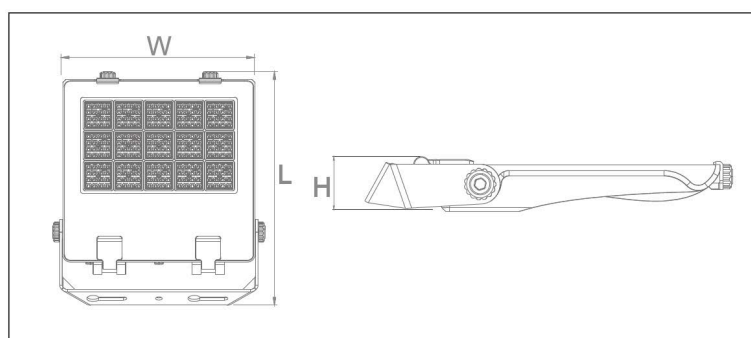

NAVI LED

kód zboží: IL-NAVI-...

SPECIFIKACE

Vstupní napětí	220 - 240 V
Světelný tok	140lm/W
Výkon	100W, 150W, 240W 200W, 300W,
Tolerance	+/- 10%
Teplota chromatičnosti	4000, 5000°K
CRI	>80, >90
UGR	<19, <21
Úhel svitu	20°, 30°, 60°, 90°, TYP 2,3,4,5, P30
Stupeň krytí	IP66
Mechanická odolnost	IK10
Životnost	L90 B10>50.000h
Driver	MEANWELL
Typ čipů	CREE JK 3030
Předradník	ON/OFF, 0-10V, DALI
Ochrana	OTP, OCP, OVP, SCP
Záruka	5 let

VARIANTY MONTÁŽE

NAVI LED

MODEL	ROZMĚRY LxWxH(mm)	ROZMĚRY BALENÍ (mm)	VÁHA SVÍTIDLA (kg)	VÁHA BALENÍ (kg)
100W	461x320x69	482x370x110	5.1	6.1
150W	461x320x69	482x370x110	5.1	6.1
200W	461x320x69	482x370x110	5.8	6.8
240W	534x440x69	553x490x110	8.6	10.0
300W	534x440x69	553x490x110	9.5	11.0