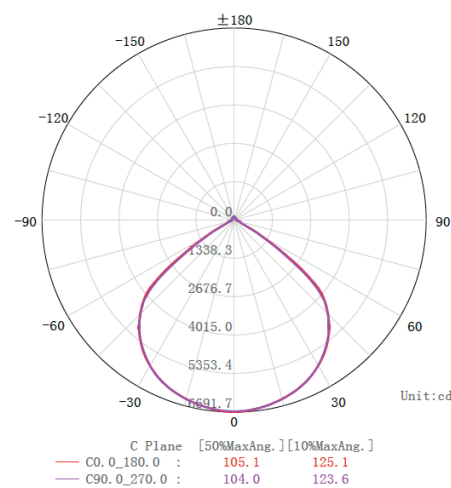

MILDBEAM Flat High Bay

kód zboží: IL-FLAT-HIGHBAY-UGR-...

SPECIFIKACE

Vstupní napětí	220 - 240 V
Světelný tok	130 lm/W, 160lm/W
Výkon	60W, 100W, 150W, 200W, 300W, 360W
Tolerance	+/- 10%
Teplota chromatičnosti	3000, 4000, 6000°K
CRI	>80, >90
UGR	<19, <21
Úhel svitu	80°, 110°, 30x90°
Stupeň krytí	IP65
Mechanická odolnost	IK10
Životnost	L90 B10>50.000h
Driver	OSRAM
Typ čipů	CREE JK 3030
Předradník	ON/OFF, 0-10V, DALI
Ochrana	OTP, OCP, OVP, SCP
Záruka	5 let

VARIANTY MONTÁŽE

MILDBEAM Flat High Bay

C Plane Distribution Diagram

C Plane Distribution Diagram

C Plane Distribution Diagram

MODEL	ROZMĚRY LxWxH(mm)	ROZMĚRY BALENÍ (mm)	VÁHA SVÍTIDLA (kg)	VÁHA BALENÍ (kg)
60W	362x257x120	460x330x175	4.1	4.5
100W	362x257x120	460x330x175	4.1	4.5
150W	415x310x120	500x385x175	4.4	5.0
200W	487x362x120	560x430x175	5.8	6.5
300W	720x365x130	820x445x195	7.5	8.7
360W	720x365x130	820x445x195	7.5	8.7