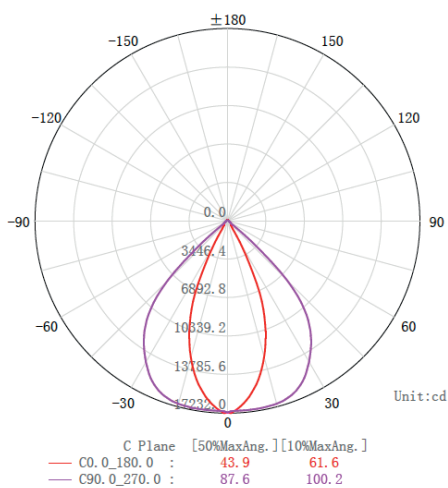

MILDBEAM Flat High Bay

kód zboží: IL-FLAT-HIGHBAY-UGR-...

SPECIFIKACE

Vstupní napětí	220 - 240 V
Světelný tok	130 lm/W, 160lm/W
Výkon	60W, 100W, 150W, 200W, 300W, 360W
Tolerance	+/- 10%
Teplota chromatičnosti	3000, 4000, 6000°K
CRI	>80, >90
UGR	<19, <21
Úhel svitu	80°, 110°, 30x90°
Stupeň krytí	IP65
Mechanická odolnost	IK10
Životnost	L90 B10>50.000h
Driver	OSRAM
Typ čipů	CREE JK 3030
Předradník	ON/OFF, 0-10V, DALI
Ochrana	OTP, OCP, OVP, SCP
Záruka	5 let

VARIANTY MONTÁŽE

MILDBEAM Flat High Bay

C Plane Distribution Diagram

C Plane Distribution Diagram

C Plane Distribution Diagram

MODEL	ROZMĚRY LxWxH(mm)	ROZMĚRY BALENÍ (mm)	VÁHA SVÍTIDLA (kg)	VÁHA BALENÍ (kg)
60W	362x257x120	460x330x175	4.1	4.5
100W	362x257x120	460x330x175	4.1	4.5
150W	415x310x120	500x385x175	4.4	5.0
200W	487x362x120	560x430x175	5.8	6.5
300W	720x365x130	820x445x195	7.5	8.7
360W	720x365x130	820x445x195	7.5	8.7