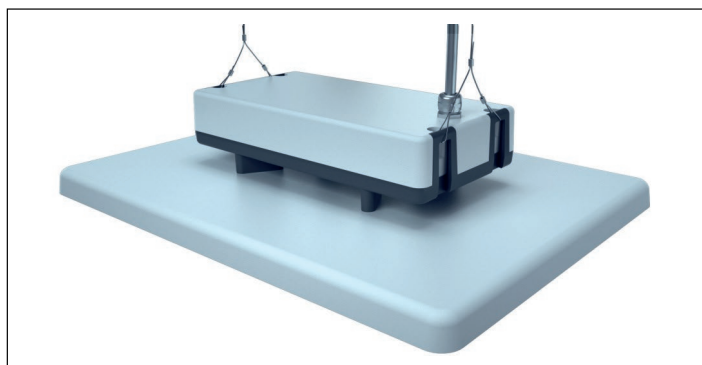

MILDBEAM Flat High Bay

kód zboží: IL-FLAT-HIGHBAY-UGR-...

SPECIFIKACE

Vstupní napětí	220 - 240 V
Světelný tok	130 lm/W, 160lm/W
Výkon	60W, 100W, 150W, 200W, 300W, 360W
Tolerance	+/- 10%
Teplota chromatičnosti	3000, 4000, 6000°K
CRI	>80, >90
UGR	<19, <21
Úhel svitu	80°, 110°, 30x90°
Stupeň krytí	IP65
Mechanická odolnost	IK10
Životnost	L90 B10>50.000h
Driver	OSRAM
Typ čipů	CREE JK 3030
Předradník	ON/OFF, 0-10V, DALI
Ochrana	OTP, OCP, OVP, SCP
Záruka	5 let

VARIANTY MONTÁŽE

MILDBEAM Flat High Bay

C Plane Distribution Diagram

C Plane Distribution Diagram

C Plane Distribution Diagram

MODEL	ROZMĚRY LxWxH(mm)	ROZMĚRY BALENÍ (mm)	VÁHA SVÍTIDLA (kg)	VÁHA BALENÍ (kg)
60W	362x257x120	460x330x175	4.1	4.5
100W	362x257x120	460x330x175	4.1	4.5
150W	415x310x120	500x385x175	4.4	5.0
200W	487x362x120	560x430x175	5.8	6.5
300W	720x365x130	820x445x195	7.5	8.7
360W	720x365x130	820x445x195	7.5	8.7