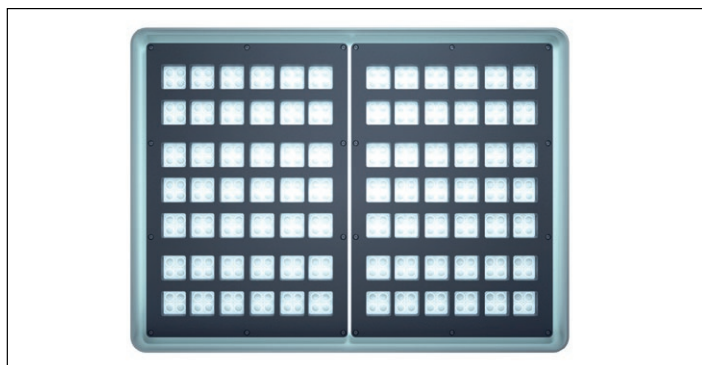

MILDBEAM Flat High Bay

kód zboží: IL-FLAT-HIGHBAY-UGR-...

SPECIFIKACE

Vstupní napětí	220 - 240 V
Světelný tok	130 lm/W, 160lm/W
Výkon	60W, 100W, 150W, 200W, 300W, 360W
Tolerance	+/- 10%
Teplota chromatičnosti	3000, 4000, 6000°K
CRI	>80, >90
UGR	<19, <21
Úhel svitu	80°, 110°, 30x90°
Stupeň krytí	IP65
Mechanická odolnost	IK10
Životnost	L90 B10>50.000h
Driver	OSRAM
Typ čipů	CREE JK 3030
Předradník	ON/OFF, 0-10V, DALI
Ochrana	OTP, OCP, OVP, SCP
Záruka	5 let

VARIANTY MONTÁŽE

MILDBEAM Flat High Bay

C Plane Distribution Diagram

C Plane Distribution Diagram

C Plane Distribution Diagram

MODEL	ROZMĚRY LxWxH(mm)	ROZMĚRY BALENÍ (mm)	VÁHA SVÍTIDLA (kg)	VÁHA BALENÍ (kg)
60W	362x257x120	460x330x175	4.1	4.5
100W	362x257x120	460x330x175	4.1	4.5
150W	415x310x120	500x385x175	4.4	5.0
200W	487x362x120	560x430x175	5.8	6.5
300W	720x365x130	820x445x195	7.5	8.7
360W	720x365x130	820x445x195	7.5	8.7