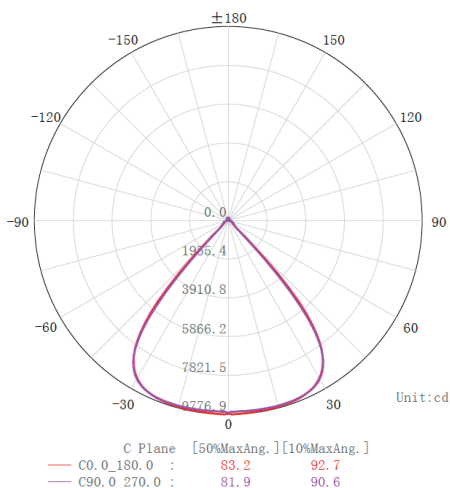

MILDBEAM Flat High Bay

kód zboží: IL-FLAT-HIGHBAY-UGR-...

SPECIFIKACE

Vstupní napětí	220 - 240 V
Světelný tok	130 lm/W, 160lm/W
Výkon	60W, 100W, 150W, 200W, 300W, 360W
Tolerance	+/- 10%
Teplota chromatičnosti	3000, 4000, 6000°K
CRI	>80, >90
UGR	<19, <21
Úhel svitu	80°, 110°, 30x90°
Stupeň krytí	IP65
Mechanická odolnost	IK10
Životnost	L90 B10>50.000h
Driver	OSRAM
Typ čipů	CREE JK 3030
Předradník	ON/OFF, 0-10V, DALI
Ochrana	OTP, OCP, OVP, SCP
Záruka	5 let

VARIANTY MONTÁŽE

MILDBEAM Flat High Bay

C Plane Distribution Diagram

C Plane Distribution Diagram

C Plane Distribution Diagram

MODEL	ROZMĚRY LxWxH(mm)	ROZMĚRY BALENÍ (mm)	VÁHA SVÍTIDLA (kg)	VÁHA BALENÍ (kg)
60W	362x257x120	460x330x175	4.1	4.5
100W	362x257x120	460x330x175	4.1	4.5
150W	415x310x120	500x385x175	4.4	5.0
200W	487x362x120	560x430x175	5.8	6.5
300W	720x365x130	820x445x195	7.5	8.7
360W	720x365x130	820x445x195	7.5	8.7