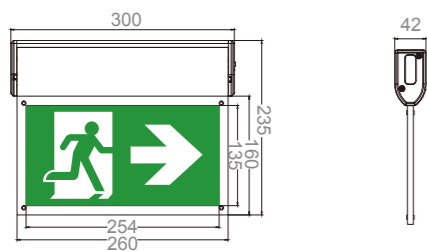

IL-EX2

LED nouzové svítidlo s piktogramem

ilumix

- Kompaktní a dekorativní design.
- Aluminiová základna s vysoce kvalitním akrylovým panelem.
- Vysoce svítivé únikové piktogramy.

Varianty

Model	Vstupní napětí	Výkon	Čas nabíjení	Čas nouzového provozu	Baterie	Test
IL-EX2-MT-3H	220-240V	1W Max	24H	3H	LiFePO4 6.4V600mAh	MT
IL-EX2-AT-3H	220-240V	1W Max	24H	3H	LiFePO4 6.4V600mAh	AT

Rozměry

Varianty montáže

Boční montáž

Stropní / Nástěnná montáž

ilumix