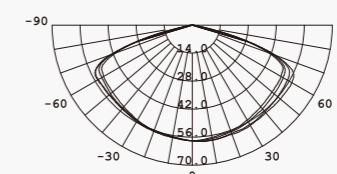

Rozměry

Přisazená varianta

Vestavná varianta

Box pro přisazení

**Instalace**

- Pomocí šroubů a kotev, namontujte montážní box

- Po zapojení zacvakněte modul do montážního boxu

Oválná čočka

Beam angle: C0°:163° C90°:61°

Kulatá čočka

Beam angle: 148°

ilumix