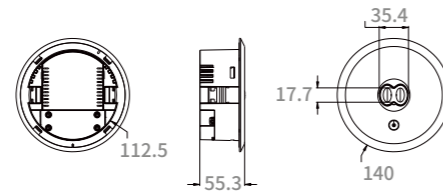

IL-EM2

LED nouzové svítidlo

ilumix

- Kulaté čočky pro širokou optiku
- Oválné čočky pro osvětlení únikových cest
- Vysoce výkonné & efektivní LED čipy.
- Přisazená nebo vestavná varianta montáže

**Varianty**

Model	Vstupní napětí	Výkon	Světelný tok	Čas nabíjení	Čas nouzového provozu	Baterie	Test
IL-EM2-HO-1H	200-240V	5W Max	450lm	24H	1H	LiFePO4 9.6V600mAh	MT/AT
IL-EM2-HO-3H	200-240V	5W Max	450lm	24H	3H	LiFePO4 9.6V1500mAh	MT/AT
IL-EM2-ST-1H	200-240V	2W Max	240lm	24H	1H	LiFePO4 6.4V600mAh	MT/AT
IL-EM2-ST-3H	200-240V	2W Max	240lm	24H	3H	LiFePO4 6.4V1500mAh	MT/AT

Rozměry

Přisazená varianta

Vestavná varianta

Box pro přisazení

**Instalace**

- Pomocí šroubů a kotev, namontujte montážní box

- Po zapojení zacvakněte modul do montážního boxu

Oválná čočka

Beam angle: C0°:163° C90°:61°

Kulatá čočka

Beam angle: 148°

ilumix