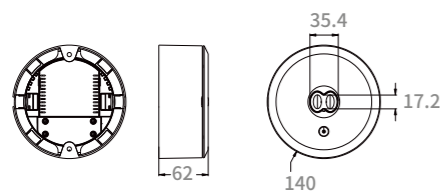

IL-EM2

LED nouzové svítidlo

ilumix

- Kulaté čočky pro širokou optiku
- Oválné čočky pro osvětlení únikových cest
- Vysoce výkonné & efektivní LED čipy.
- Přisazená nebo vestavná varianta montáže

**Varianty**

Model	Vstupní napětí	Výkon	Světelný tok	Čas nabíjení	Čas nouzového provozu	Baterie	Test
IL-EM2-HO-1H	200-240V	5W Max	450lm	24H	1H	LiFePO4 9.6V600mAh	MT/AT
IL-EM2-HO-3H	200-240V	5W Max	450lm	24H	3H	LiFePO4 9.6V1500mAh	MT/AT
IL-EM2-ST-1H	200-240V	2W Max	240lm	24H	1H	LiFePO4 6.4V600mAh	MT/AT
IL-EM2-ST-3H	200-240V	2W Max	240lm	24H	3H	LiFePO4 6.4V1500mAh	MT/AT

Rozměry

Přisazená varianta

Vestavná varianta

Box pro přisazení

**Instalace**

- Pomocí šroubů a kotev, namontujte montážní box

- Po zapojení zacvakněte modul do montážního boxu

Oválná čočka

Beam angle: C0°:163° C90°:61°

Kulatá čočka

Beam angle: 148°

ilumix