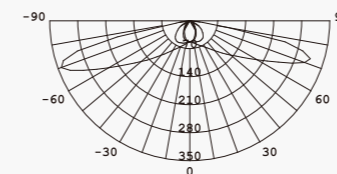

Beam angle: C0°:163° C90°:61°

Kulatá čočka

Beam angle: 148°

ilumix