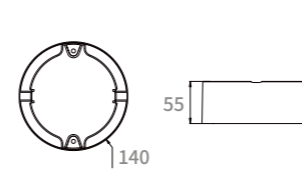

Rozměry

Přisazená varianta

Vestavná varianta

Box pro přisazení

**Instalace**

- Pomocí šroubů a kotev, namontujte montážní box

- Po zapojení zacvakněte modul do montážního boxu

Oválná čočka

Beam angle: C0°:163° C90°:61°

Kulatá čočka

Beam angle: 148°

ilumix