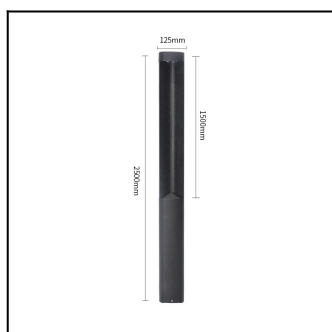

ILUMIX veřejné osvětlení D

kód zboží: ILU-LSL-20W-05

SPECIFIKACE

Světelný tok	1800lm
Výkon	20W
Tolerance	+/-10%
Teplota chromatičnosti	2700K / 3000K / 4000K / 5000K
CRI	80Ra
Úhel svitu	45°
Stupeň krytí	IP54
Driver	Lifud / Boke
Materiál	Sklo + Hliník
Barva těla	Šedá / Tmavá šedá / Černá
Záruka	5 let

ROZMĚRY

125*125*2500mm