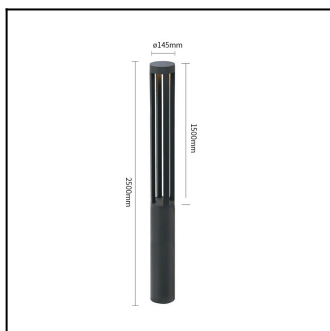

ILUMIX veřejné osvětlení E

kód zboží: ILU-LSL-20W-06

SPECIFIKACE

Světelný tok	1800lm
Výkon	20W
Tolerance	+/-10%
Teplota chromatičnosti	2700K / 3000K / 4000K / 5000K
CRI	80Ra
Úhel svitu	45°
Stupeň krytí	IP54
Driver	Lifud / Boke
Materiál	Sklo + Hliník
Barva těla	Šedá / Tmavá šedá / Černá
Záruka	5 let

ROZMĚRY

φ145*2500mm