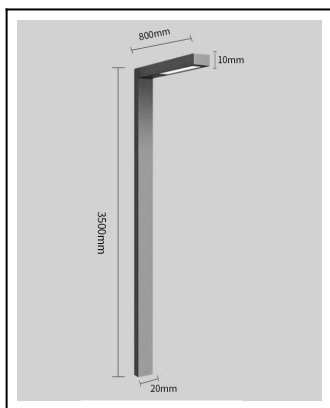

ILUMIX veřejné osvětlení K

kód zboží: ILU-LSL-30W-12

SPECIFIKACE

Světelný tok	2700lm
Výkon	30W
Tolerance	+/-10%
Teplota chromatičnosti	2700K / 3000K / 4000K / 5000K
CRI	80Ra
Úhel svitu	45°
Stupeň krytí	IP54
Driver	Lifud / Boke
Materiál	Sklo + Hliník
Barva těla	Šedá / Tmavá šedá / Černá
Záruka	5 let

ROZMĚRY

800*20*3500mm